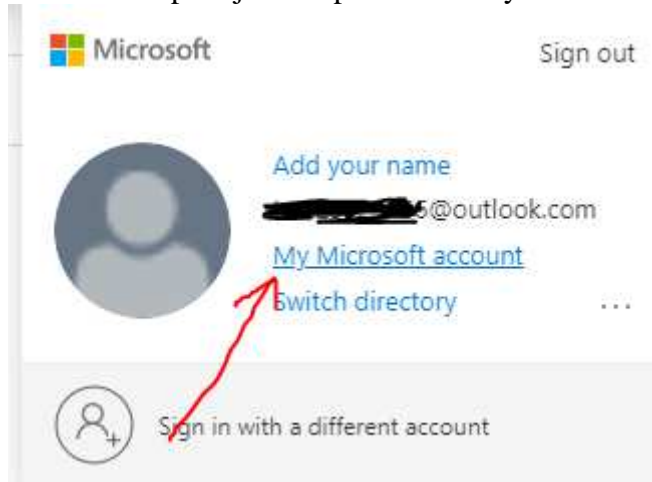

Ostatnim etapem jest uzupełnienie danych na swoim koncie Microsoft.